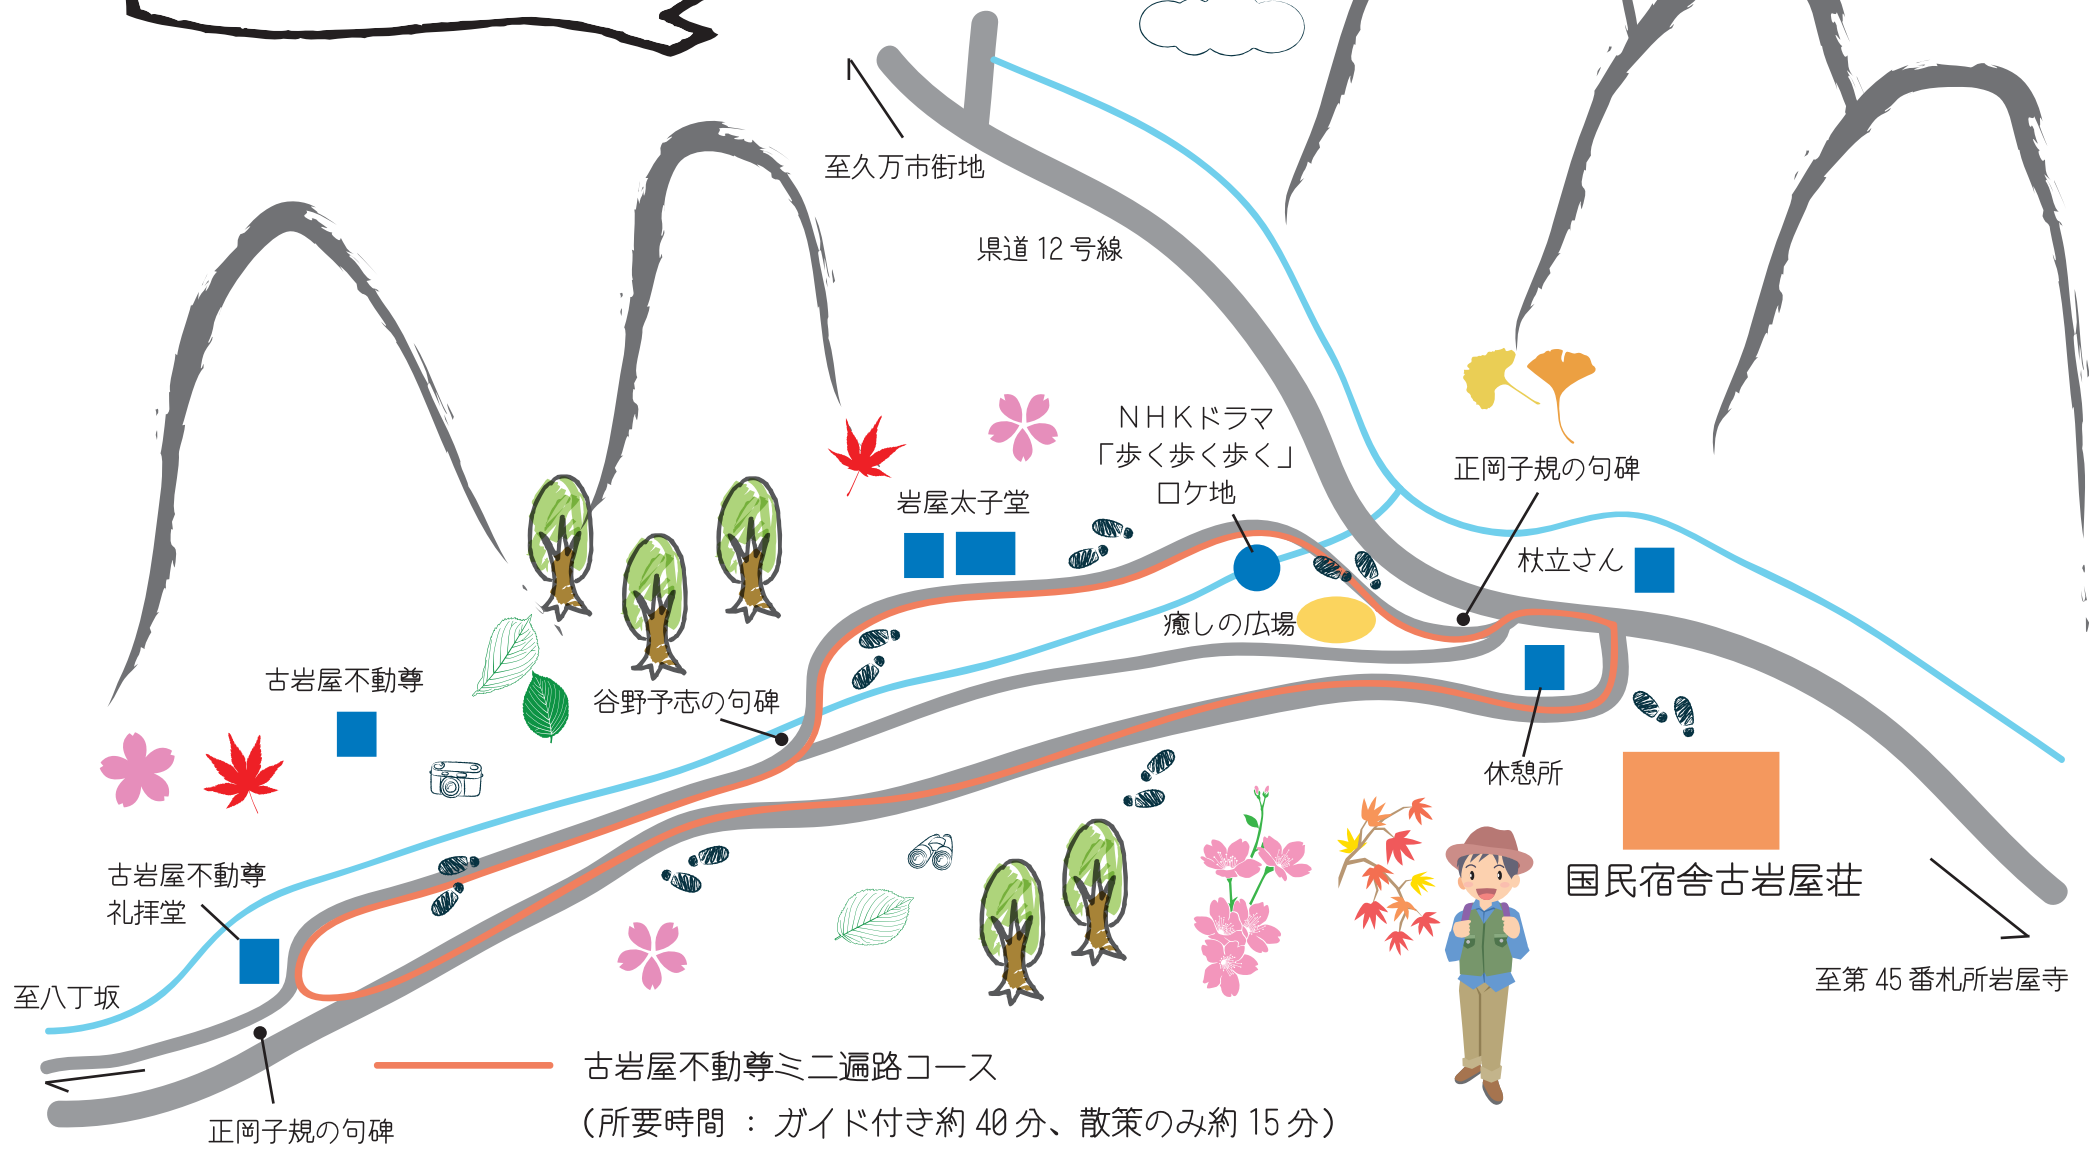

古岩屋散策 MAP

古岩屋不動尊ミニ遍路コース
(所要時間：ガイド付き約40分、散策のみ約15分)